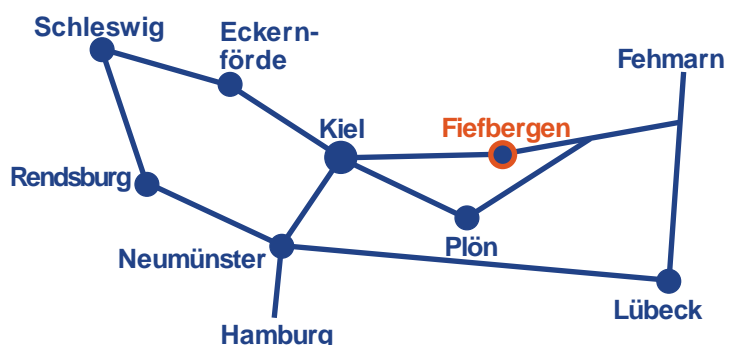

Fiefbergen Rund 21.05.2011

- Erster Start um 13:00 Uhr, Nummernausgabe vor dem Start
- Vollsperrung der Rennstrecke ab 12:00 Uhr
- Umkleide- und Duschkmöglichkeiten in der Nähe des Zieleinlaufes
- Meldeschluß ist der 15.05.2011
- Startgelder: Lizenz 10,- €, Junioren 3,- €, Hobby 15,- €
- Nachmeldungen bis 1 Stunde vor Veranstaltungsbeginn
- Nachmeldegebühr: 10,- € (Junioren 7,- €)
- Begleitfahrzeuge müssen bei der Meldung mit angemeldet werden
- Klassen: Elite A,B,C (C-Klasse mit eigener Wertung), Senioren 2-4, Junioren U19, Elite Frauen, Hobby (ab 18 Jahre, ohne Lizenz)
- Die AGB's für Hobbyfahrer sind zu beachten und hängen bei der Anmeldung aus (Auch als Download unter: www.fiefbergen-rund.de)
- Zeitmessung für jeden Fahrer (Transponder), Rückgabepfand für Hobby-Fahrer beträgt 10,- € (bitte passend bei Nummernausgabe bereithalten)

Zeittabelle: (Änderungen vorbehalten)

Rennen	Klasse	Startzeit
1	A,B,C	13:00
2	U19	13:10
3.1	Sen. 2-4	14:30
3.2	Frauen	14:30
5	Hobby	15:15

Veranstalter:
Radsportclub
Probstei e.V.

Mit freundlicher
Unterstützung der
Gemeinde Fiefbergen