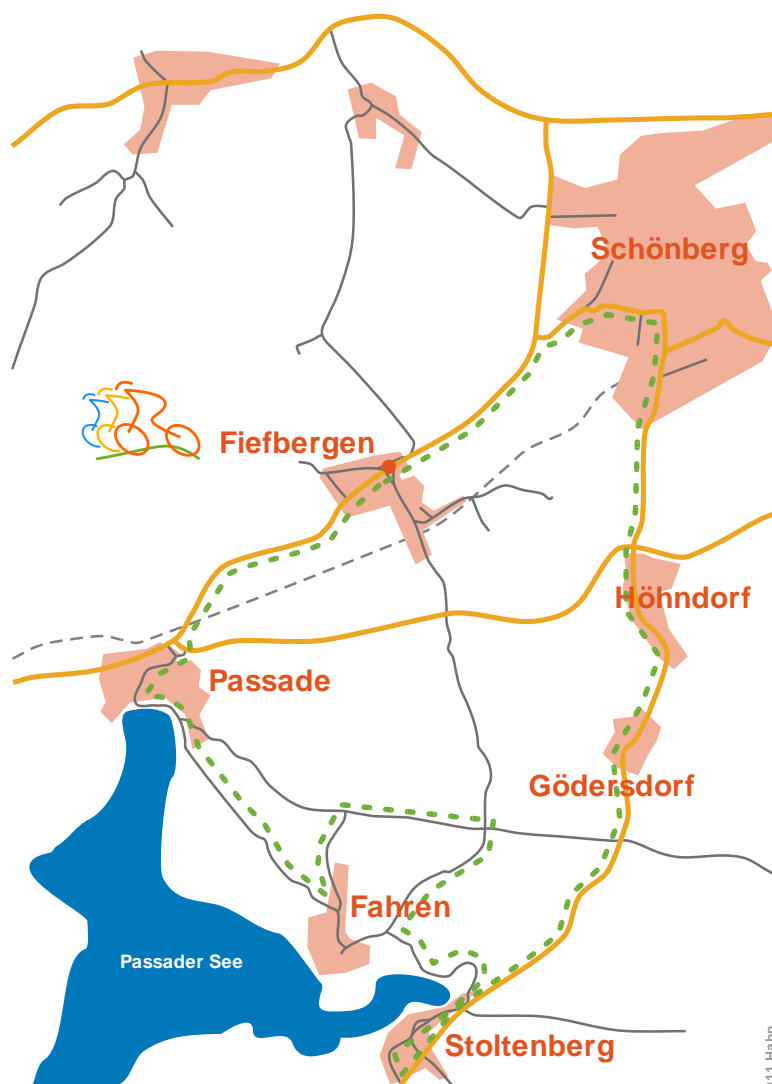

Fiefbergen Rund 21.05.2011

- Erster Start um 13:00 Uhr, Nummernausgabe vor dem Start
- Vollsperrung der Rennstrecke ab 12:00 Uhr
- Umkleide- und Duschkmöglichkeiten in der Nähe des Zieleinlaufes
- Meldeschluß ist der 15.05.2011
- Startgelder: Lizenz 10,- €, Junioren 3,- €, Hobby 15,- €
- Nachmeldungen bis 1 Stunde vor Veranstaltungsbeginn
- Nachmeldegebühr: 10,- € (Junioren 7,- €)
- Begleitfahrzeuge müssen bei der Meldung mit angemeldet werden
- Klassen: Elite A,B,C (C-Klasse mit eigener Wertung), Senioren 2-4, Junioren U19, Elite Frauen, Hobby (ab 18 Jahre, ohne Lizenz)
- Die AGB's für Hobbyfahrer sind zu beachten und hängen bei der Anmeldung aus (Auch als Download unter: www.fiefbergen-rund.de)
- Zeitmessung für jeden Fahrer (Transponder), Rückgabepfand für Hobby-Fahrer beträgt 10,- € (bitte passend bei Nummernausgabe bereithalten)

Zeittabelle: (Änderungen vorbehalten)

Rennen	Klasse	Startzeit
1	A,B,C	13:00
2	U19	13:10
3.1	Sen. 2-4	14:30
3.2	Frauen	14:30
5	Hobby	15:15

Veranstalter:
Radsportclub
Probstei e.V.

Mit freundlicher
Unterstützung der
Gemeinde Fiefbergen